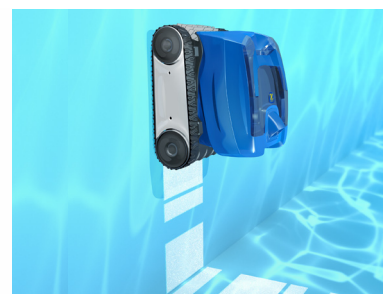

L'EFFICACITÉ TOUT SIMPLEMENT

RT 3200

TORNAX PRO

1 NETTOYAGE EFFICACE DU FOND ET DES PAROIS

Doté d'un système de **déplacement intelligent**, le robot couvre le fond et les parois du bassin sans que vous n'ayez à vous en soucier. Il assure un nettoyage optimal grâce à sa **fonction brossage**, qui permet de décoller les débris rapidement avant d'être aspirés. Un concentré de savoir-faire Zodiac®, au service de l'efficacité.

2 LÉGER POUR UNE MANIPULATION SANS EFFORT

Avec son poids plume de seulement 5,5 kg, le TornaX™ **RT 3200 est l'un des robots les plus légers** du marché. Il vous offre ainsi une manipulation simple, rapide et sans effort.

3 FILTRE FACILE À NETTOYER

Pour vous simplifier la vie, **le filtre est accessible par le dessus du robot et se nettoie très facilement**, en vous épargnant le contact avec les débris.

CARACTÉRISTIQUES

Fenêtre transparente