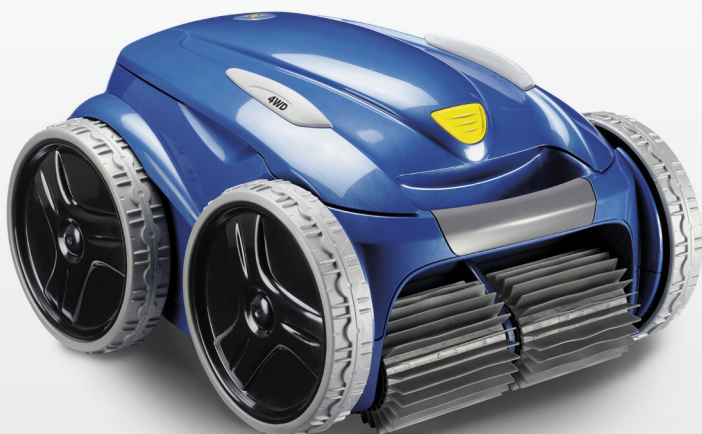

NOUVEAUTÉ
2018LA PUISSANCE ULTIME
EN VERSION 4X4

RV 5300

VORTEX™ PRO 4WD

1 ASPIRATION ULTRA PUISSANTE ET CONSTANTE

Les ingénieurs Zodiac® ont créé les premiers robots de piscine à **aspiration cyclonique**. Le tourbillon surpuissant à l'intérieur du filtre met les débris en suspension, ce qui réduit le colmatage du filtre et permet ainsi de **maintenir la performance du nettoyage**.

2 LE ROBOT TOUT TERRAIN

Le RV 5300 est équipé de 4 roues motrices qui lui confèrent une **parfaite adhérence** sur les parois. Il s'adapte à **tous types de revêtements** et **franchit plus facilement les obstacles**.

3 GRANDE CAPACITÉ D'ASPIRATION

Le robot RV 5300 garantit un nettoyage parfait, à grande échelle. **Sa bouche d'aspiration extra-large** et son filtre très grande capacité de 5 L permettent d'aspirer et stocker tous types de débris, pour un confort d'utilisation maximum et **le maintien de la puissance d'aspiration** tout au long du cycle.