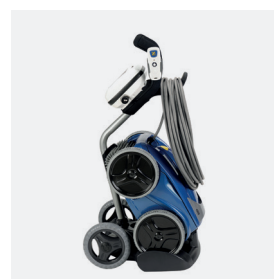

2 LE ROBOT TOUT TERRAIN

Le RV 5300 est équipé de 4 roues motrices qui lui confèrent une **parfaite adhérence** sur les parois. Il s'adapte à **tous types de revêtements** et **franchit plus facilement les obstacles**.

ÉQUIPEMENTS DE SÉRIE

Boîtier de commande

Bac filtrant

Facile d'accès et de grande capacité (5 litres)

Chariot de transport

ACCESSOIRES DISPONIBLES

Filtre débris très fins, Filtre débris fins, Filtre débris larges, Housse de protection