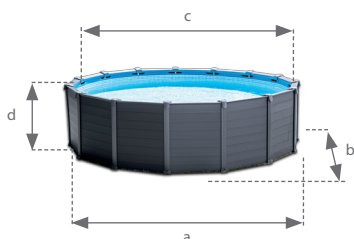

LES PLUS  
PRODUITS

RÉSISTANCE  
Liner triple épaisseur

INSTALLATION  
Facile à monter, pas besoin d'ou-  
tils supplémentaires

Outils  
fournis

HYDROAÉRATION

ACCESSOIRES  
INCLUS

Filtre à  
sable 4m<sup>3</sup>/h

Skimmer  
de surface

Vannes d'arrêt  
incluses

Bâche et  
tapis de sol

Échelle de sécurité  
3 marches

Dimensions

Dimensions  
approximatives  
478 x 124 cm

Dimensions hors tout  
Dimensions surface de nage  
a: 4.78 m / b: 4.78 m  
c: 4.57 m / d: 1.07 m