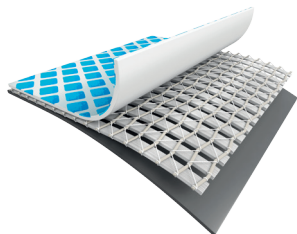

# GRAPHITE

2  
ans  
GARANTIE

28382FR  
478 X 124 CM

Une piscine hors sol qui change ! Moderne son habillage en PVC gris graphite !  
Installation : pas besoin d'outil, il suffit d'installer la piscine tubulaire.  
Commencez à remplir, puis installez la décoration Graphite : simple, il suffit de glisser les planches !

LES PLUS  
PRODUITS

RÉSISTANCE  
Liner triple épaisseur

INSTALLATION  
Facile à monter, pas besoin d'ou-  
tils supplémentaires

Outils  
fournis

HYDROAÉRATION

ACCESSOIRES  
INCLUS

Filtre à  
sable 4m<sup>3</sup>/h

Skimmer  
de surface

Vannes d'arrêt  
incluses

Bâche et  
tapis de sol

Échelle de sécurité  
3 marches

Dimensions

Dimensions  
approximatives  
478 x 124 cm

Dimensions hors tout  
Dimensions surface de nage  
a: 4.78 m / b: 4.78 m  
c: 4.57 m / d: 1.07 m