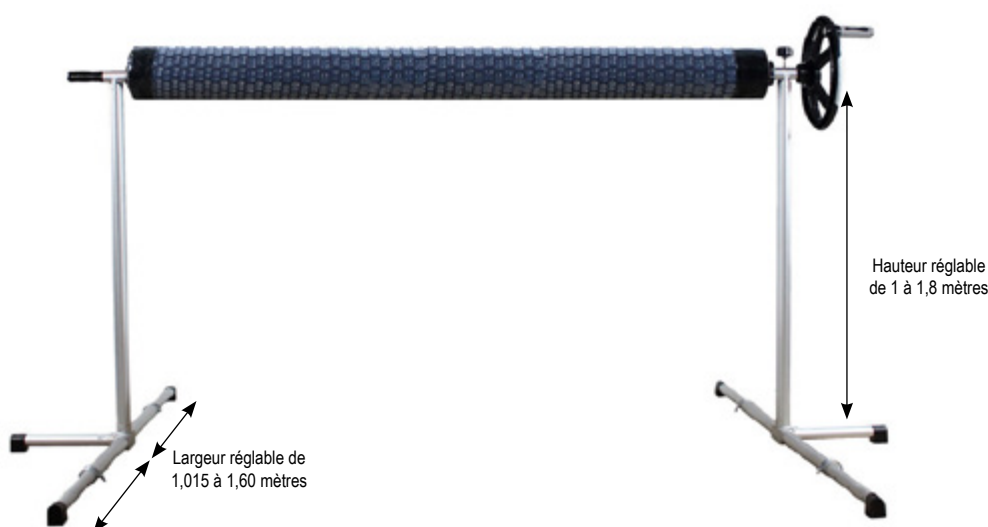

ENROULEUR TELESCOPIQUE (ETHS) 4 À 7 MÈTRES

LES PRODUITS

- Enrouleur télescopique réglable en hauteur, idéal pour piscine hors-sol
Telescopic height adjustable cover roll, ideal for above ground pool
- Pieds en aluminium, réglables de 1 à 1,80m de hauteur
Aluminium foot, adjustable from 1 to 1,80m in height
- Pieds réglables pour augmenter la stabilité au sol en fonction de la hauteur
Adjustable feet to enhance stability on the ground depending on the height

		ETHS4	ETHS5	ETHS7
Tube central	longueur	1600	2400	2800
	ø extérieur	80	90	110
Tubes latéraux	longueur	1600 x 2	2400 x 2	2800 x 2
	ø extérieur	75	85	105
Packaging				2 boîtes Tubes : 282x24x13 Pieds : 11x38x11
Option moteur		TT0	TT1	TT2