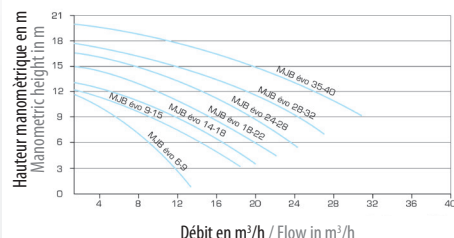

**Pompe réservée
exclusivement
au circuit PRO**
Pump only for professionals