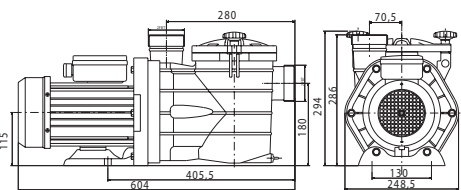

COMPATIBLE TRAITEMENT SEL ET EAU DE MER

**MOTEUR GARANTI
5 ANS / YEARS
ENGINE WARRANTY**

Sauf roulements et condensateurs
Except bearing and capacitor

**GARANTIE
2 ANS / YEARS
WARRANTY**

Les avantages techniques :

- Bouchon de purge en inox permettant la mise à la terre
- Emballage quadri pour une meilleure visibilité
- Protection de la pompe optimisée par l'ajout de mousse expansée dans le carton
- Température admissible du liquide circulant : de +5°C à 50°C
- Température ambiante jusqu'à 40°C

Code ACIS	Modèle	Appellation (CV)	Intensité (A)	Tension 50 Hz (V)	Puissance P1 (W)	Poids (kg)	Ø Raccords (mm)	Dimensions carton (mm)
600112-evo	MJB Evo 6 - 9 Mono	0,50 cv	2,9 A	230 V	650 W	15	50 / 63	580 x 260 x 325
600113-evo	MJB Evo 6 - 9 Tri	0,50 cv	2/1,2 A	230/400 V	650 W	14	50 / 63	580 x 260 x 325
600114-evo	MJB Evo 9 - 15 Mono	0,75 cv	4 A	230 V	850 W	15	50 / 63	580 x 260 x 325
600115-evo	MJB Evo 9 - 15 Tri	0,75 cv	2,6/1,5 A	230/400 V	850 W	14	50 / 63	580 x 260 x 325
600116-evo	MJB Evo 14 - 18 Mono	1 cv	4,7 A	230 V	1000 W	16	50 / 63	580 x 260 x 325
600117-evo	MJB Evo 14 - 18 Tri	1 cv	3,5/2 A	230/400 V	1000 W	15	50 / 63	580 x 260 x 325
600118-evo	MJB Evo 18 - 22 Mono	1,5 cv	5,5 A	230 V	1250 W	16	63	580 x 260 x 325
600119-evo	MJB Evo 18 - 22 Tri	1,5 cv	3,7/2,1 A	230/400 V	1250 W	15	63	580 x 260 x 325
600120-evo	MJB Evo 24 - 28 Mono	2 cv	6,6 A	230 V	1500 W	18	63	600 x 260 x 325
600121-evo	MJB Evo 24 - 28 Tri	2 cv	5,2/3 A	230/400 V	1500 W	17	63	600 x 260 x 325
600124-evo	MJB Evo 28 - 32 Mono	2,5 cv	9,8 A	230 V	2000 W	20	63	600 x 260 x 325
600125-evo	MJB Evo 28 - 32 Tri	2,5 cv	6,6/3,8 A	230/400 V	2000 W	19	63	600 x 260 x 325
600122-evo	MJB Evo 35 - 40 Mono	3 cv	11 A	230 V	2500 W	20	63	630 x 260 x 325
600123-evo	MJB Evo 35 - 40 Tri	3 cv	7,3/4,2 A	230/400 V	2500 W	19	63	630 x 260 x 325